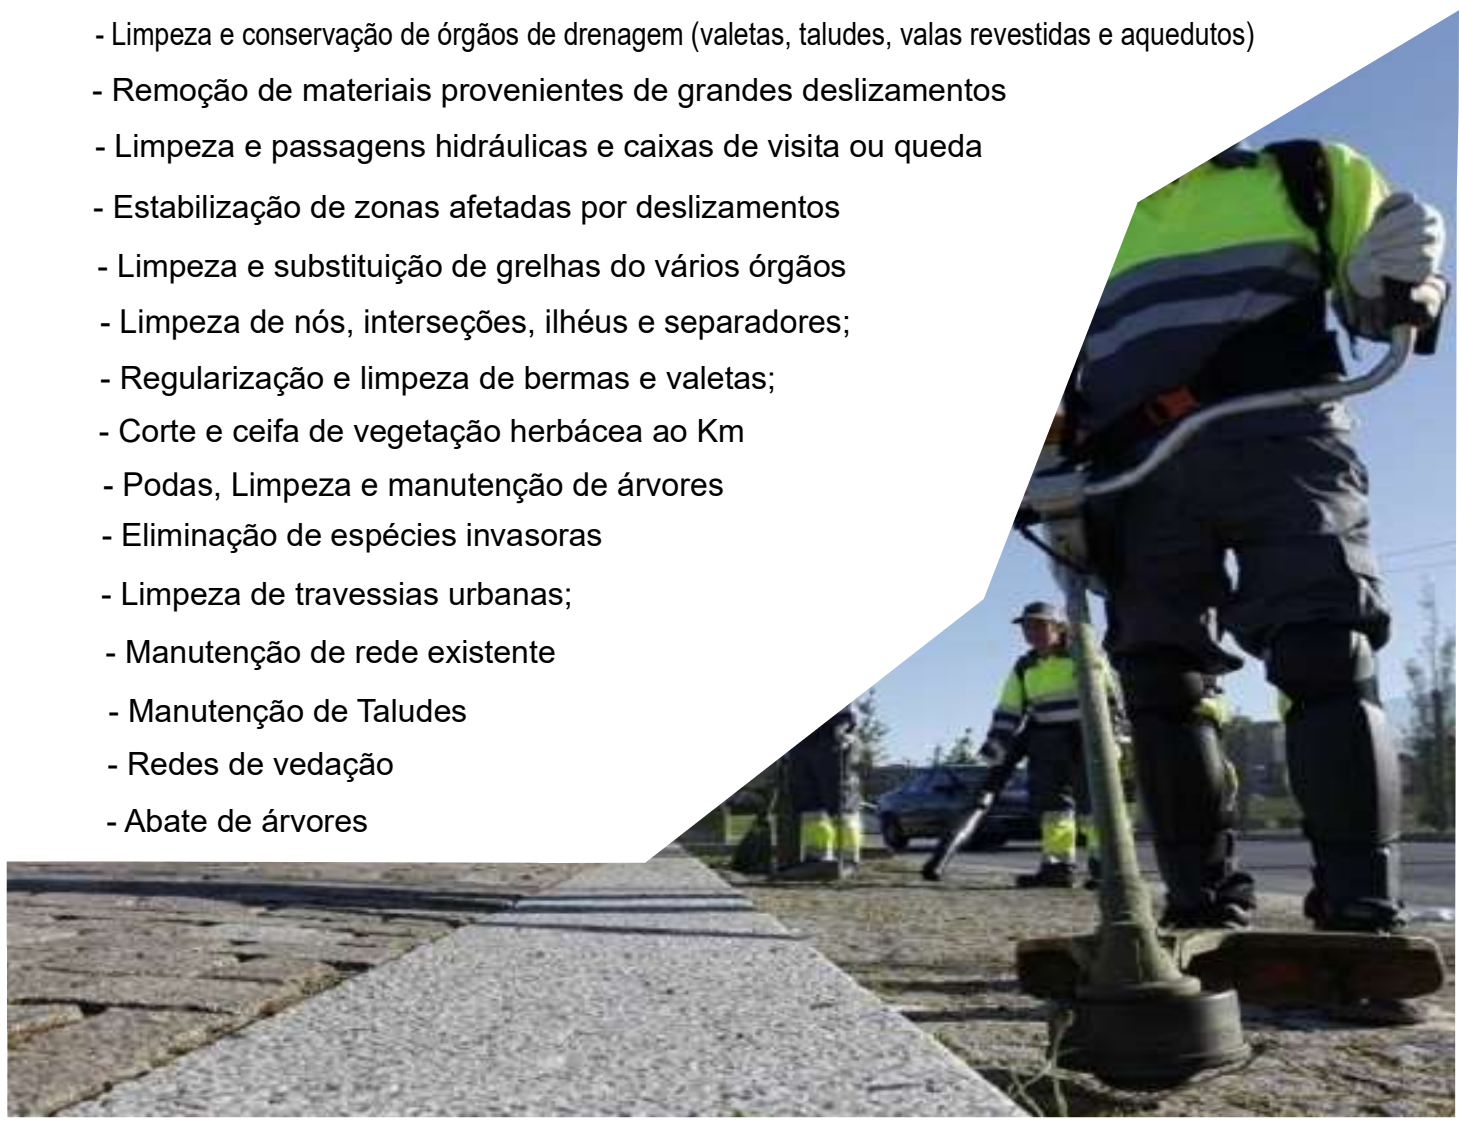

Limpeza de bermas